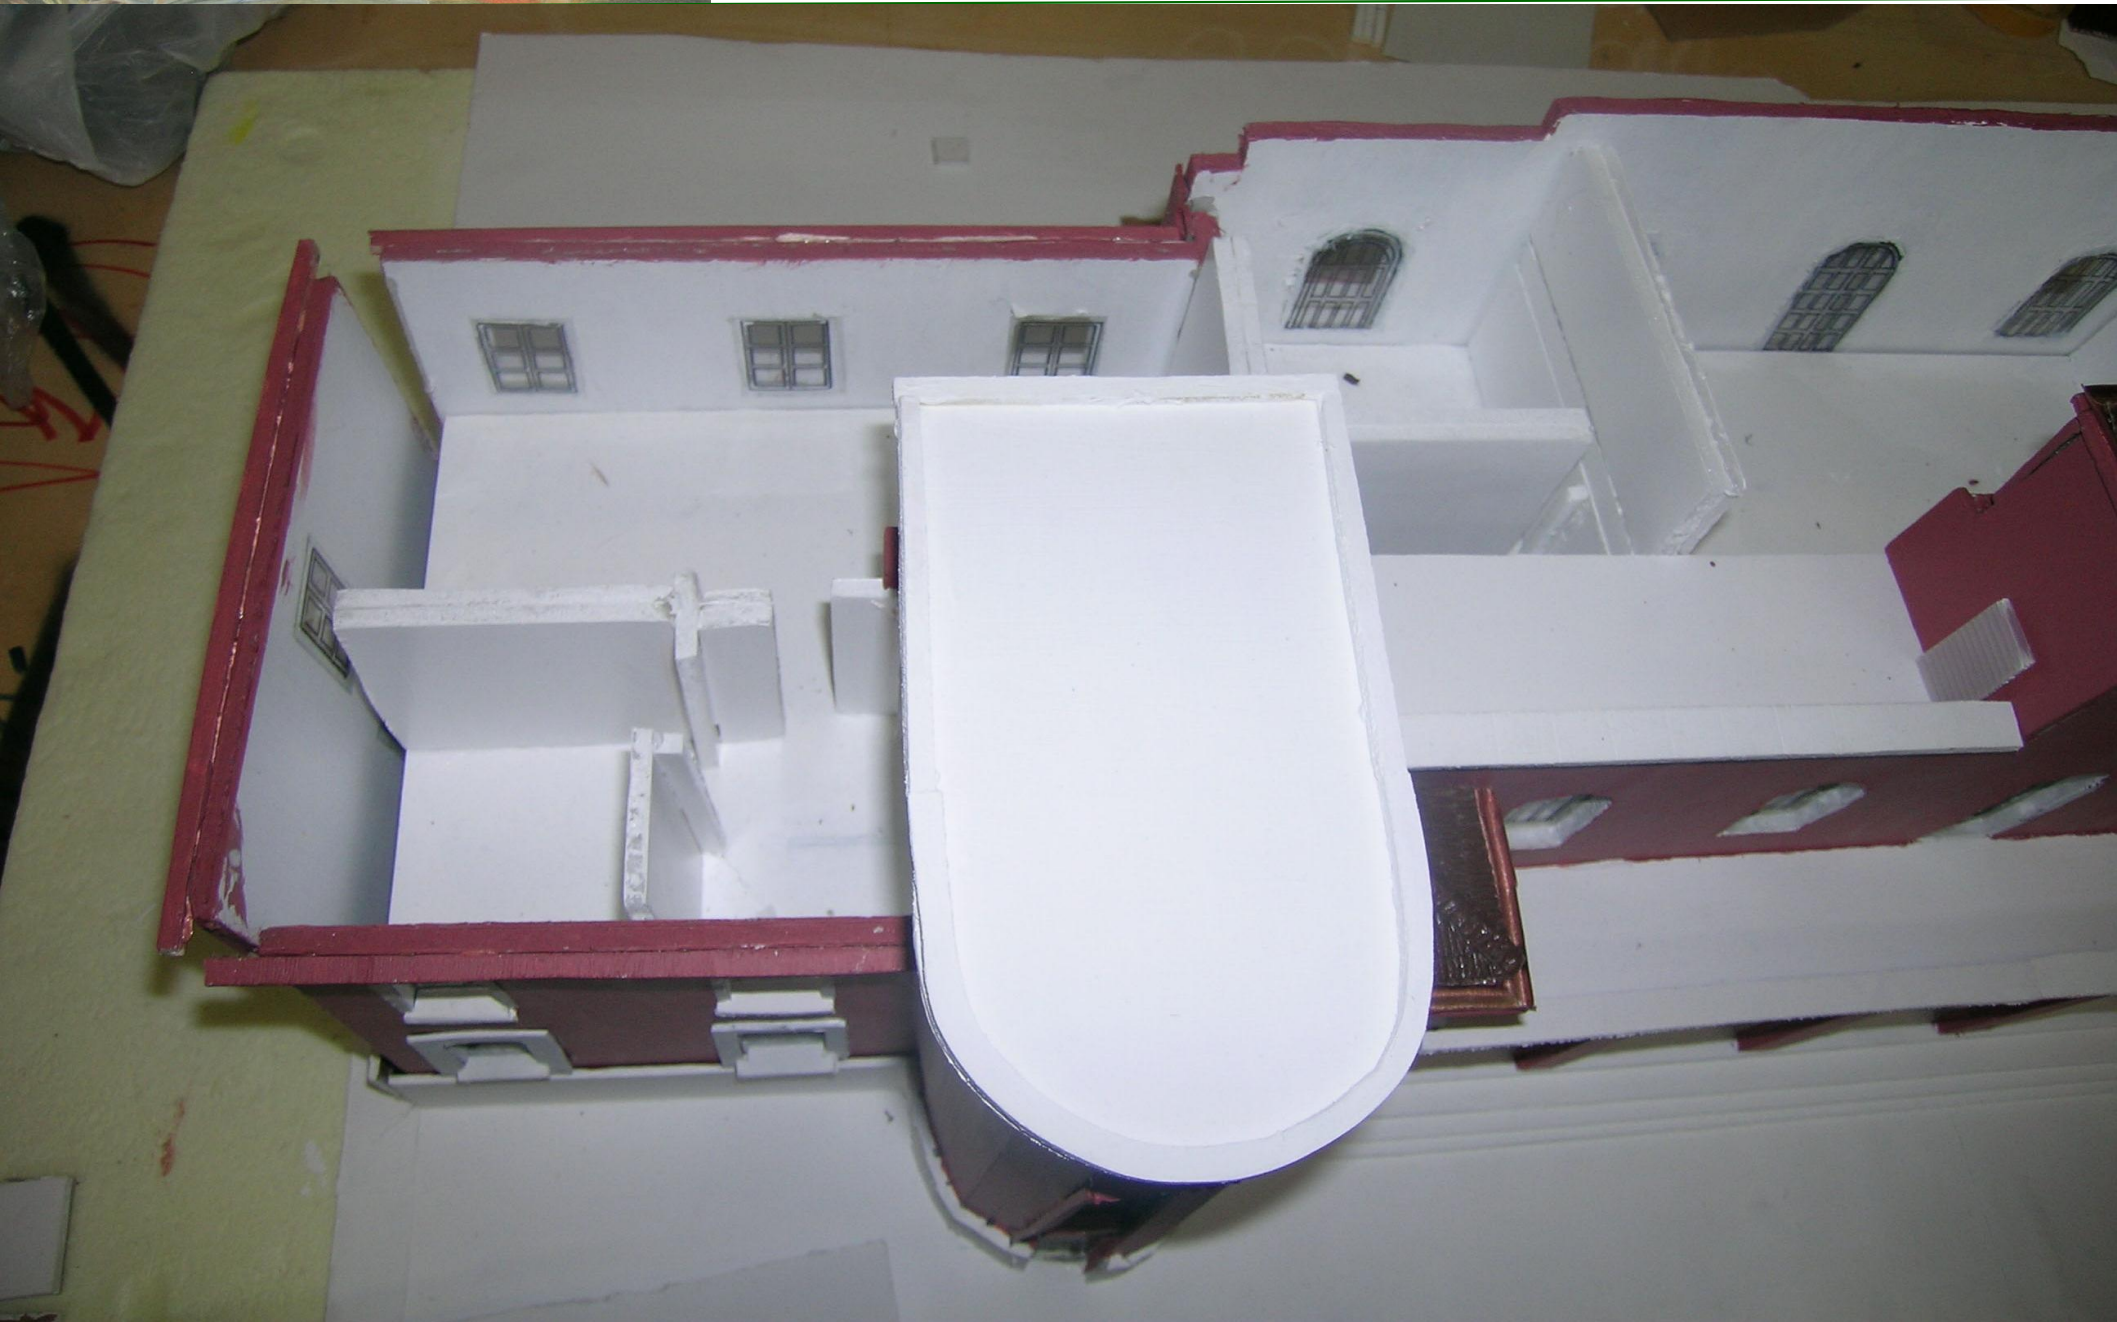

LICEO ARTISTICO STATALE DI LATINA
PROGETTO DI ALTERNANZA SCUOLA LAVORO PRESSO

IL MUSEO DELLA TERRA PONTINA A. S. 2015/2016
INDIRIZZO "ARCHITETTURA E AMBIENTE"